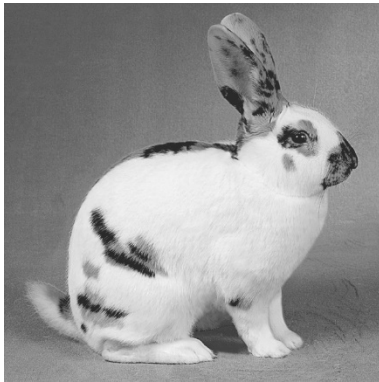

Kant.-Bernischer Dreifarbenschecken Züchterklub

Box	JZ	Aussteller	Sex	Bewertungen	Total	+/-	R	RS
-----	----	------------	-----	-------------	-------	-----	---	----

Mittlere Rassen

Dreifarbenschecke

Rassen-Sieger: